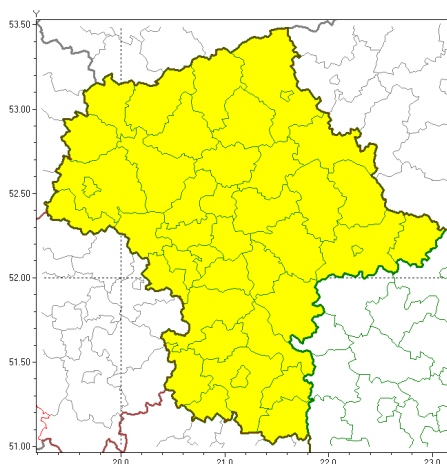

Zasięg ostrzeżeń w województwie

Burze z gradem
2018-07-19 11:44

WOJEWÓDZTWO MAZOWIECKIE
OSTRZEŻENIA METEOROLOGICZNE ZBIORCZO NR 15
WYKAZ OBYWÓW ZUCIANYCH OSTRZEŻENIAMI
o godz. 11:44 dnia 19.07.2018

Zjawisko/Stopień zagrożenia	Burze z gradem/1
Obszar	powiaty: białobrzeski, ciechanowski, garwoliński, gostyniński, grodziski, grójecki, kozienicki, legionowski, lipski, łosicki, makowski, miński, mławski, nowodworski, ostrołęcki, Ostrołęka, ostrowski, otwocki, piaseczyński, Płock, płocki, płoński, pruszkowski, przasnyski, przysuski, pułtuski, Radom, radomski, Siedlce, siedlecki, sierpecki, sochaczewski, sokołowski, szydłowiecki, Warszawa, warszawski zachodni, węgrowski, wołomiński, wyszkowski, zwoleński, uromiński, yrardowski
Ważność	od godz. 12:00 dnia 19.07.2018 do godz. 23:00 dnia 19.07.2018
Prawdopodobieństwo	80%
Przebieg	Prognozuje się wystąpienie burz z opadami deszczu miejscami od 10 mm do 20 mm, lokalnie do 30 mm oraz porywami wiatru do 65 km/h. Miejscami możliwy grad.
SMS	IMGW-PIB OSTRZEŻENIA: BURZE Z GRADEM/1 mazowieckie (wszystkie powiaty) od 12:00/19.07 do 23:00/19.07.2018 deszcz 30 mm, porywy 65 km/h. Dotyczy powiatów: wszystkie powiaty.
RSO	Woj. mazowieckie (wszystkie powiaty), IMGW-PIB wydał ostrzeżenie pierwszego stopnia o burzach z gradem
Dyrektor synoptyk IMGW-PIB	Katarzyna Cisińska