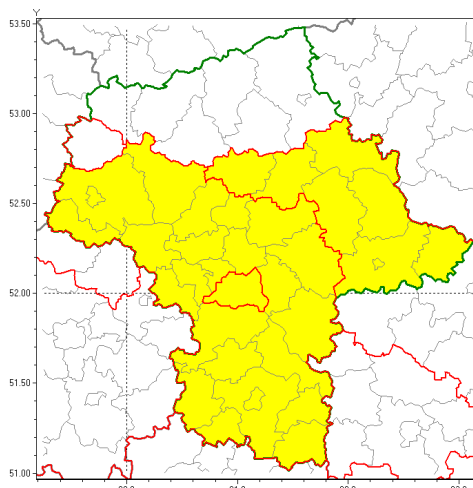

Zasięg ostrzeżenia w województwie

Intensywne opady deszczu

Ostrzeżenie meteorologiczne Nr 25

Nazwa biura	IMGW-PIB Centralne Biuro Prognoz Meteorologicznych w Warszawie
Zjawisko/stopień zagrożenia	Intensywne opady deszczu/ 1
Obszar	województwo mazowieckie powiat piaseczyński
Ważność	od godz. 20:00 dnia 23.09.2018 do godz. 07:00 dnia 24.09.2018
Przebieg	Prognozuje się wystąpienie opadów deszczu okresami o natężeniu umiarkowanym i silnym. Prognozowana wysokość opadów za okres ważności ostrzeżenia - miejscami od 20 mm do 35 mm.
Prawdopodobieństwo wystąpienia zjawiska(%)	90%
Uwagi	Brak.
Dyrektor synoptyk IMGW-PIB	Katarzyna Cisiłowska
Godzina i data wydania	godz. 12:55 dnia 23.09.2018
SMS	IMGW-PIB OSTRZEŻENIE: DESZCZ/1 mazowieckie/piaseczyński od 20:00/23.09 do 07:00/24.09.2018 20-35 mm.