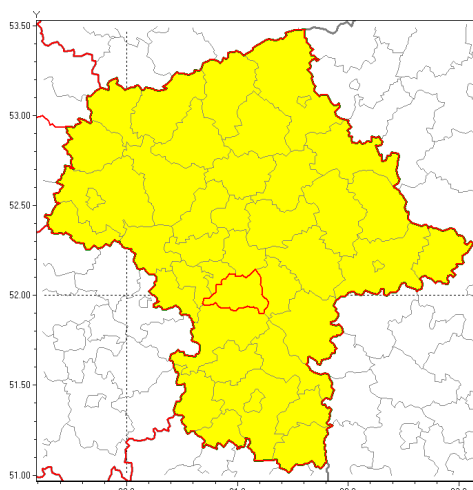

## Zasięg ostrzeżenia w województwie

Silny wiatr

**Ostrzeżenie meteorologiczne Nr 23**

Nazwa biura	IMGW-PIB Centralne Biuro Prognoz Meteorologicznych w Warszawie
Zjawisko/stopień zagrożenia	Silny wiatr/ 1
Obszar	województwo mazowieckie <b>powiat piaseczyński</b>
Ważność	od godz. 23:00 dnia 21.09.2018 do godz. 05:00 dnia 22.09.2018
Przebieg	Przewiduje się przejściowe wystąpienie, podczas przechodzenia chłodnego frontu atmosferycznego, silnego wiatru o średniej prędkości od 25 km/h do 35 km/h, w porywach do 85 km/h z południowego zachodu i zachodu. Lokalnie możliwe burze.
Prawdopodobieństwo wystąpienia zjawiska(%)	85%
Uwagi	Brak.
Dyrektor synoptyk IMGW-PIB	Michał Folwarski
Godzina i data wydania	godz. 15:01 dnia 21.09.2018
SMS	IMGW-PIB OSTRZEŻENIE: WIATR/1 mazowieckie/piaseczyński od 23:00/21.09 do 05:00/22.09.2018 prędkość do 35 km/h, porywy do 85 km/h, SW i W.