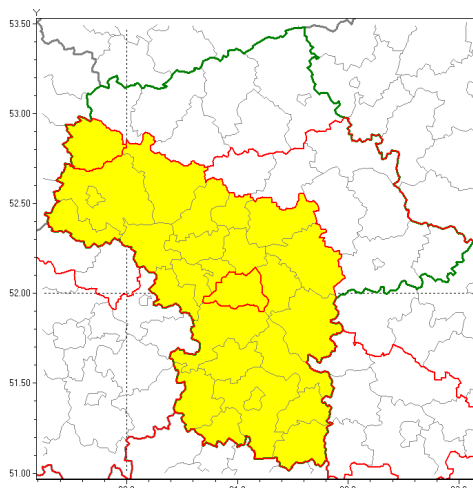

### Zasięg ostrzeżenia w województwie

#### Silny wiatr

### Ostrzeżenie meteorologiczne Nr 24

<b>Nazwa biura</b>	IMGW-PIB Centralne Biuro Prognoz Meteorologicznych w Warszawie
<b>Zjawisko/stopień zagrożenia</b>	Silny wiatr/ 1
<b>Obszar</b>	województwo mazowieckie <b>powiat piaseczyński</b>
<b>Ważność</b>	od godz. 00:00 dnia 24.09.2018 do godz. 07:00 dnia 24.09.2018
<b>Przebieg</b>	Przewiduje się wystąpienie silnego wiatru o średniej prędkości od 25 km/h do 35 km/h, w porywach miejscami do 90 km/h z północy i północnego zachodu.
<b>Prawdopodobieństwo wystąpienia zjawiska(%)</b>	85%
<b>Uwagi</b>	Brak.
<b>Dyrektor synoptyk IMGW-PIB</b>	Katarzyna Cislowska
<b>Godzina i data wydania</b>	godz. 12:55 dnia 23.09.2018
<b>SMS</b>	IMGW-PIB OSTRZEŻA: WIATR/1 mazowieckie/piaseczyński od 00:00/24.09 do 07:00/24.09.2018 prędkość do 35 km/h, porywy do 90 km/h, N i NW.