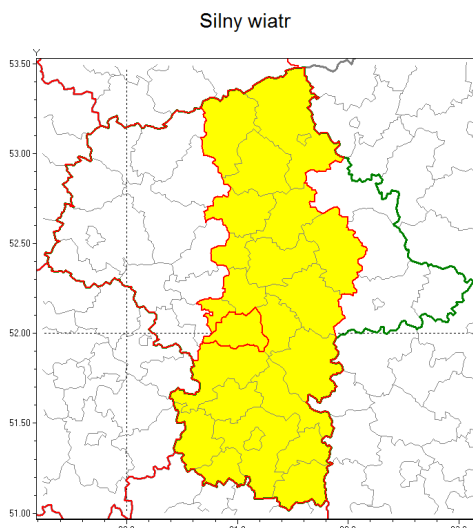

Zasięg ostrzeżenia w województwie

Ostrzeżenie meteorologiczne Nr 26

Nazwa biura	IMGW-PIB Centralne Biuro Prognoz Meteorologicznych w Warszawie
Zjawisko/stopień zagrożenia	Silny wiatr/ 1
Obszar	województwo mazowieckie powiat piaseczyński
Ważność	od godz. 07:00 dnia 03.10.2018 do godz. 18:00 dnia 03.10.2018
Przebieg	Przewiduje się wystąpienie silnego wiatru o średniej prędkości od 20 km/h do 35 km/h, w porywach miejscami do 75 km/h z zachodu i północnego zachodu.
Prawdopodobieństwo wystąpienia zjawiska(%)	80%
Uwagi	Brak.
Dyrektor synoptyk IMGW-PIB	Katarzyna Cislowska
Godzina i data wydania	godz. 22:33 dnia 02.10.2018
SMS	IMGW-PIB OSTRZEŻA: WIATR/1 mazowieckie/piaseczyński od 07:00/03.10 do 18:00/03.10.2018 prędkość do 35 km/h, porywy do 75 km/h, W i NW.