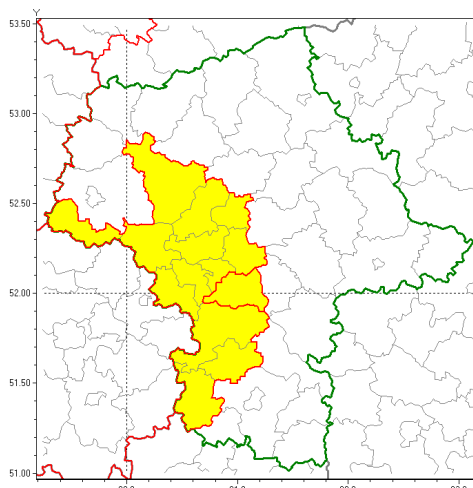

### Zasięg ostrzeżenia w województwie

Silny wiatr

### Ostrzeżenie meteorologiczne Nr 27

Nazwa biura	IMGW-PIB Centralne Biuro Prognoz Meteorologicznych w Warszawie
Zjawisko/stopień zagrożenia	Silny wiatr/ 1
Obszar	województwo mazowieckie <b>powiat piaseczyński</b>
Ważność	od godz. 12:00 dnia 23.10.2018 do godz. 20:00 dnia 23.10.2018
Przebieg	Przewiduje się wystąpienie silnego wiatru o średniej prędkości od 25 km/h do 35 km/h, w porywach miejscami do 75 km/h, z zachodu i południowego zachodu.
Prawdopodobieństwo wystąpienia zjawiska(%)	80%
Uwagi	Ostrzeżenie może być kontynuowane.
Dyrektor synoptyk IMGW-PIB	Michał Ogrodnik
Godzina i data wydania	godz. 06:29 dnia 23.10.2018
SMS	IMGW-PIB OSTRZEŻENIE: WIATR/1 mazowieckie/piaseczyński od 12:00/23.10 do 20:00/23.10.2018 prędkość do 35 km/h, porywy do 75 km/h, W i SW.