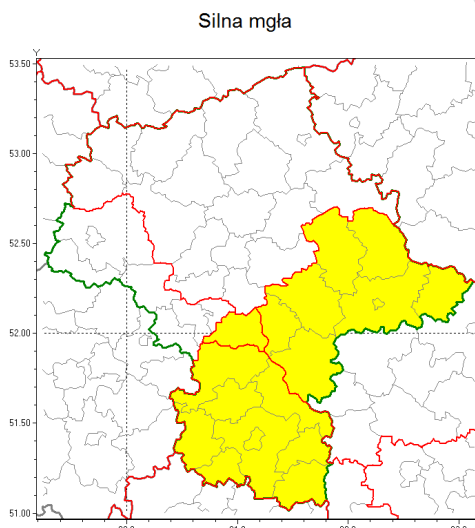

Zasięg ostrzeżenia w województwie

Ostrzeżenie meteorologiczne Nr 34

Nazwa biura	IMGW-PIB Centralne Biuro Prognoz Meteorologicznych w Warszawie
Zjawisko/stopień zagrożenia	Silna mgła/ 1
Obszar	województwo mazowieckie powiat piaseczyński
Ważność	od godz. 20:00 dnia 23.11.2018 do godz. 09:00 dnia 24.11.2018
Przebieg	Prognozuje się gęste mgły w zasięgu których widzialność wynosi miejscami od 100 m do 200 m.
Prawdopodobieństwo wystąpienia zjawiska(%)	80%
Uwagi	Brak.
Dyrektor synoptyk IMGW-PIB	Maria Waliniowska
Godzina i data wydania	godz. 13:54 dnia 23.11.2018
SMS	IMGW-PIB OSTRZEŻENIE: MGŁA/1 mazowieckie/piaseczyński od 20:00/23.11 do 09:00/24.11.2018 widzialność 100 m.