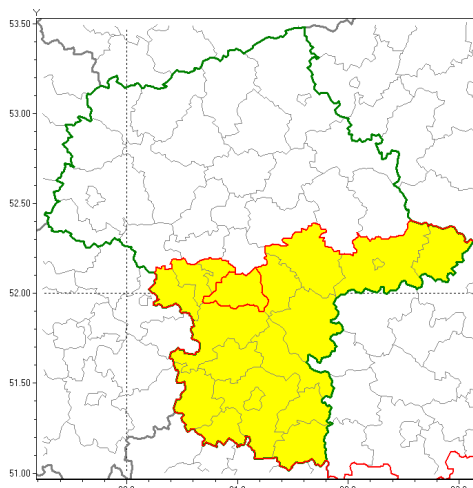

### Zasięg ostrzeżenia w województwie

Opady marznące

### Ostrzeżenie meteorologiczne Nr 33

Nazwa biura	IMGW-PIB Centralne Biuro Prognoz Meteorologicznych w Warszawie
Zjawisko/stopień zagrożenia	Opady marznące/1
Obszar	województwo mazowieckie <b>powiat piaseczyński</b>
Ważność	od godz. 17:30 dnia 18.11.2018 do godz. 03:00 dnia 19.11.2018
Przebieg	Miejscami obserwuje się i prognozuje się dalsze występowanie słabych opadów marznących deszczu i mrozi powodujących gołoledź.
Prawdopodobieństwo wystąpienia zjawiska(%)	90%
Uwagi	Brak.
Dyrektor synoptyk IMGW-PIB	Kamil Walczak
Godzina i data wydania	godz. 17:27 dnia 18.11.2018
SMS	IMGW-PIB OSTRZEŻENIE: MARZĄCE OPADY/1 mazowieckie/piaseczyński od 17:30/18.11 do 03:00/19.11.2018 marznące opady, drogi liskie.