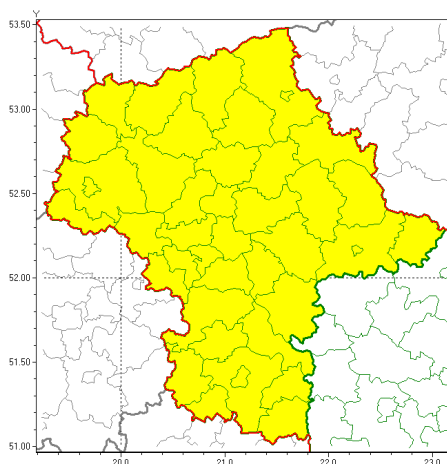

Zasięg ostrzeżeń w województwie

Silna mgła
2018-11-08 13:47

WOJEWÓDZTWO MAZOWIECKIE OSTRZEŻENIA METEOROLOGICZNE ZBIORCZO NR 62 WYKAZ OBOWIĄZUJĄCYCH OSTRZEŻEŃ o godz. 13:47 dnia 08.11.2018

Zjawisko/Stopień zagrożenia	Silna mgła/1
Obszar	powiaty: białobrzeski, ciechanowski, garwoliński, gostyniński, grodziski, grójecki, kozienicki, legionowski, lipski, łosicki, makowski, miński, mławski, nowodworski, ostrołęcki, Ostrołęka, ostrowski, otwocki, piaseczyński, Płock, płocki, płoński, pruszkowski, przasnyski, przysuski, pułtuski, Radom, radomski, Siedlce, siedlecki, sierpecki, sochaczewski, sokołowski, szydłowiecki, Warszawa, warszawski zachodni, węgrowski, wołomiński, wyszkowski, zwoleński, uromiński, yrardowski
Ważność	od godz. 20:00 dnia 08.11.2018 do godz. 08:00 dnia 09.11.2018
Prawdopodobieństwo	80%
Przebieg	Przewiduje się wystąpienie gęstych mgieł, ograniczających widzialność miejscami do 100 m.
SMS	IMGW-PIB OSTRZEŻENIA: MGŁA/1 mazowieckie (wszystkie powiaty) od 20:00/08.11 do 08:00/09.11.2018 widzialność 100 m. Dotyczy powiatów: wszystkie powiaty.
RSO	Woj. mazowieckie (wszystkie powiaty), IMGW-PIB wydał ostrzeżenie pierwszego stopnia o silnych mgłach
Dyżurny synoptyk IMGW-PIB	Szymon Ogórek