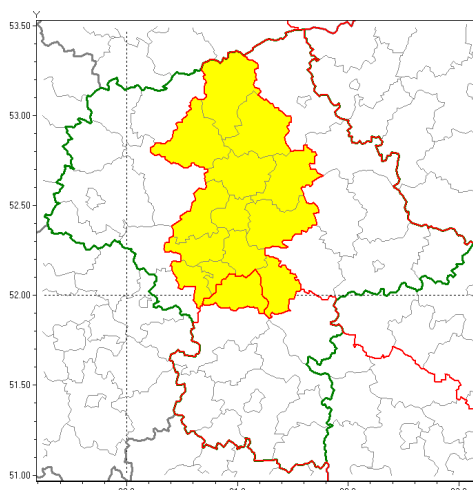

Zasięg ostrzeżenia w województwie

Intensywne opady śniegu

Ostrzeżenie meteorologiczne Nr 41

Nazwa biura	IMGW-PIB Centralne Biuro Prognoz Meteorologicznych w Warszawie
Zjawisko/stopień zagrożenia	Intensywne opady śniegu/ 1
Obszar	województwo mazowieckie powiat piaseczyński
Ważność	od godz. 03:00 dnia 16.12.2018 do godz. 18:00 dnia 16.12.2018
Przebieg	Prognozuje się wystąpienie opadów śniegu, miejscami o natężeniu umiarkowanym, powodujących przyrost pokrywy śnieżnej za okres ważności Ostrzeżenia od 7 cm do 10 cm.
Prawdopodobieństwo wystąpienia zjawiska(%)	75%
Uwagi	Brak.
Dyrektor synoptyk IMGW-PIB	Anna Woźniak
Godzina i data wydania	godz. 12:08 dnia 15.12.2018
SMS	IMGW-PIB OSTRZEŻENIE: NIEG/1 mazowieckie/piaseczyński od 03:00/16.12 do 18:00/16.12.2018 przyrost pokrywy 7-10 cm.