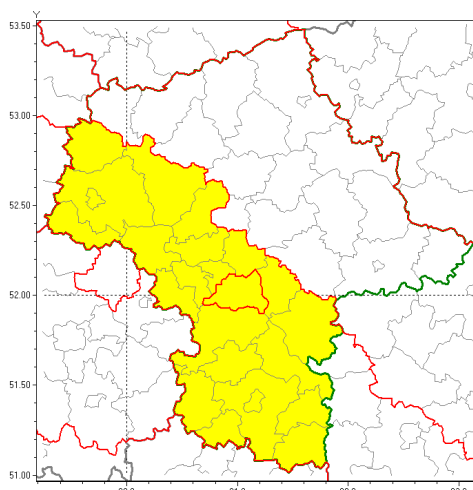

## Zasięg ostrzeżenia w województwie

Oblodzenie

**Ostrzeżenie meteorologiczne Nr 44**

<b>Nazwa biura</b>	IMGW-PIB Centralne Biuro Prognoz Meteorologicznych w Warszawie
<b>Zjawisko/stopień zagrożenia</b>	Oblodzenie/ 1
<b>Obszar</b>	województwo mazowieckie <b>powiat piaseczyński</b>
<b>Ważność</b>	od godz. 22:00 dnia 23.12.2018 do godz. 10:00 dnia 24.12.2018
<b>Przebieg</b>	Prognozuje się zamarzanie mokrej nawierzchni dróg i chodników po opadach deszczu, deszczu ze śniegiem lub mokrego śniegu. Temperatura minimalna od -3°C do 0°C, temperatura minimalna gruntu około -3°C.
<b>Prawdopodobieństwo wystąpienia zjawiska(%)</b>	80%
<b>Uwagi</b>	Brak.
<b>Dyrektor synoptyk IMGW-PIB</b>	Michał Ogrodnik
<b>Godzina i data wydania</b>	godz. 11:57 dnia 23.12.2018
<b>SMS</b>	IMGW-PIB OSTRZEŻENIE/1 mazowieckie/piaseczyński od 22:00/23.12 do 10:00/24.12.2018 temp. min. od -3 st. do 0 st., przy gruncie do -3 st., lisko.