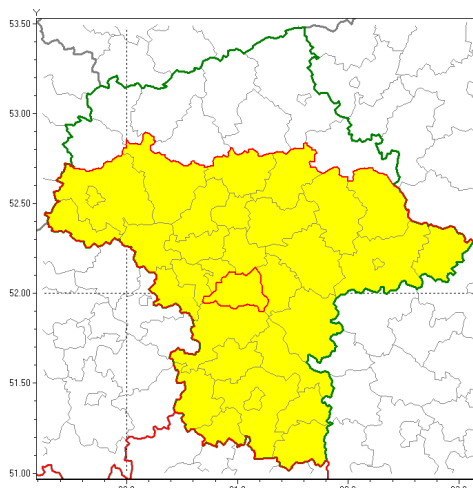

Zasięg ostrzeżenia w województwie

Oblodzenie

Ostrzeżenie meteorologiczne Nr 45

Nazwa biura	IMGW-PIB Centralne Biuro Prognoz Meteorologicznych w Warszawie
Zjawisko/stopień zagrożenia	Oblodzenie/ 1
Obszar	województwo mazowieckie powiat piaseczyński
Ważność	od godz. 12:30 dnia 24.12.2018 do godz. 11:00 dnia 25.12.2018
Przebieg	Prognozuje się zamarzanie mokrej nawierzchni dróg i chodników po opadach mokrego śniegu. Temperatura minimalna od -5°C do -2°C, temperatura minimalna gruntu od -7°C do -4°C.
Prawdopodobieństwo wystąpienia zjawiska(%)	80%
Uwagi	Brak.
Dyrektor synoptyk IMGW-PIB	Michał Folwarski
Godzina i data wydania	godz. 12:16 dnia 24.12.2018
SMS	IMGW-PIB OSTRZEŻENIE: OBLODZENIE/1 mazowieckie/piaseczyński od 12:30/24.12 do 11:00/25.12.2018 temp. min. od -5 st. do -2 st., przy gruncie do -7 st., lisko.