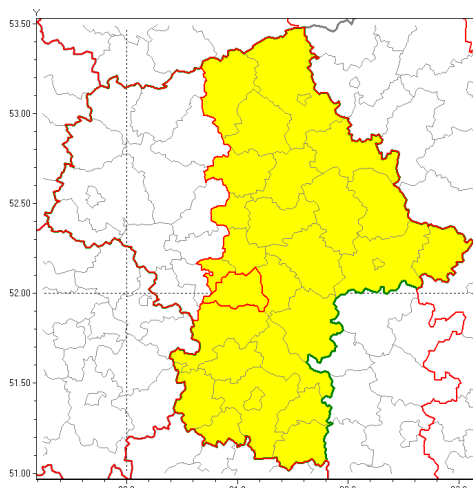

### Zasięg ostrzeżenia w województwie

Opady marznące

### Ostrzeżenie meteorologiczne Nr 42

Nazwa biura	IMGW-PIB Centralne Biuro Prognoz Meteorologicznych w Warszawie
Zjawisko/stopień zagrożenia	Opady marznące/1
Obszar	województwo mazowieckie <b>powiat piaseczyński</b>
Ważność	od godz. 03:00 dnia 21.12.2018 do godz. 10:00 dnia 21.12.2018
Przebieg	Prognozuje się miejscami wystąpienie słabych opadów marzącego deszczu oraz mroźki powodujących gołoledź.
Prawdopodobieństwo wystąpienia zjawiska(%)	85%
Uwagi	Brak.
Dyrektor synoptyk IMGW-PIB	Kamil Walczak
Godzina i data wydania	godz. 13:03 dnia 20.12.2018
SMS	IMGW-PIB OSTRZEŻENIE: MARZĄCE OPADY/1 mazowieckie/piaseczyński od 03:00/21.12 do 10:00/21.12.2018 marzące opady, drogi liskie.