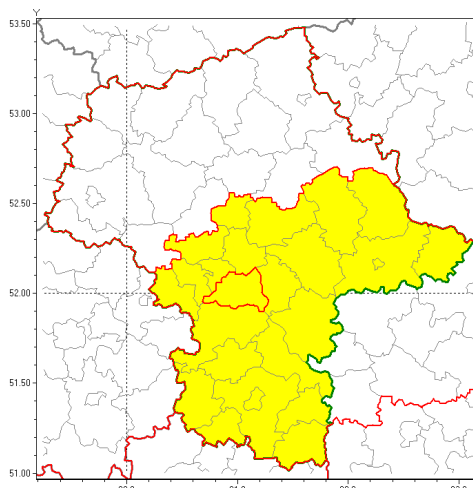

Zasięg ostrzeżenia w województwie

Intensywne opady śniegu

Ostrzeżenie meteorologiczne Nr 1

Nazwa biura	IMGW-PIB Centralne Biuro Prognoz Meteorologicznych w Warszawie
Zjawisko/stopień zagrożenia	Intensywne opady śniegu/ 1
Obszar	województwo mazowieckie powiat piaseczyński
Ważność	od godz. 21:00 dnia 04.01.2019 do godz. 09:00 dnia 05.01.2019
Przebieg	Prognozuje się wystąpienie opadów śniegu, miejscami o natężeniu umiarkowanym, powodujących przyrost pokrywy śnieżnej za okres ważności Ostrzeżenia od 10 cm do 15 cm.
Prawdopodobieństwo wystąpienia zjawiska(%)	80%
Uwagi	Brak.
Dyrektor synoptyk IMGW-PIB	Kamil Walczak
Godzina i data wydania	godz. 11:58 dnia 04.01.2019
SMS	IMGW-PIB OSTRZEŻENIE: NIEG/1 mazowieckie/piaseczyński od 21:00/04.01 do 09:00/05.01.2019 przyrost pokrywy 15 cm.