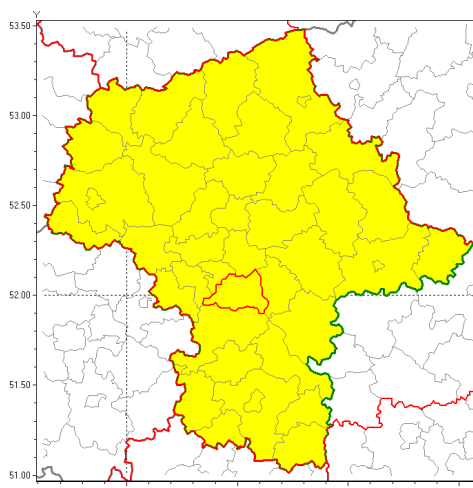

Zasięg ostrzeżenia w województwie

Oblodzenie

Ostrzeżenie meteorologiczne Nr 2

Nazwa biura	IMGW-PIB Centralne Biuro Prognoz Meteorologicznych w Warszawie
Zjawisko/stopień zagrożenia	Oblodzenie/ 1
Obszar	województwo mazowieckie powiat piaseczyński
Ważność	od godz. 16:00 dnia 05.01.2019 do godz. 03:00 dnia 06.01.2019
Przebieg	Prognozuje się zamarzanie mokrej nawierzchni dróg i chodników po opadach deszczu, deszczu ze śniegiem lub mokrego śniegu. Temperatura minimalna od -8°C do -4°C, temperatura minimalna gruntu od -9°C do -5°C.
Prawdopodobieństwo wystąpienia zjawiska(%)	90%
Uwagi	W dniu 6.01. nadal będzie utrzymywała się ujemna temperatura powietrza.
Dyrektor synoptyk IMGW-PIB	Michał Folwarski
Godzina i data wydania	godz. 11:58 dnia 05.01.2019
SMS	IMGW-PIB OSTRZEŻENIE: OBLODZENIE/1 mazowieckie/piaseczyński od 16:00/05.01 do 03:00/06.01.2019 temp. min. od -8 st. do -4 st., przy gruncie do -9 st., lisko.