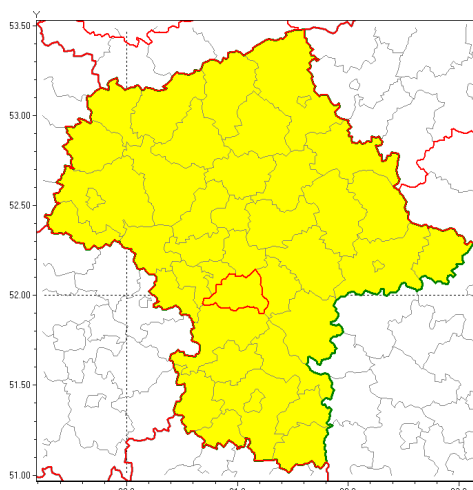

Zasięg ostrzeżenia w województwie

Oblodzenie

Ostrzeżenie meteorologiczne Nr 5

Nazwa biura	IMGW-PIB Centralne Biuro Prognoz Meteorologicznych w Warszawie
Zjawisko/stopień zagrożenia	Oblodzenie/ 1
Obszar	województwo mazowieckie powiat piaseczyński
Ważność	od godz. 11:00 dnia 14.01.2019 do godz. 17:00 dnia 14.01.2019
Przebieg	Prognozuje się zamarzanie mokrej nawierzchni dróg i chodników po opadach deszczu, deszczu ze śniegiem lub mokrego śniegu. Temperatura minimalna około -1, temperatura minimalna gruntu około -2.
Prawdopodobieństwo wystąpienia zjawiska(%)	85%
Uwagi	Brak.
Dyrektor synoptyk IMGW-PIB	Michał Folwarski
Godzina i data wydania	godz. 08:27 dnia 14.01.2019
SMS	IMGW-PIB OSTRZEŻENIE/1 mazowieckie/piaseczyński od 11:00/14.01 do 17:00/14.01.2019 temp. min. około -1 st., przy gruncie do -2 st., lisko.