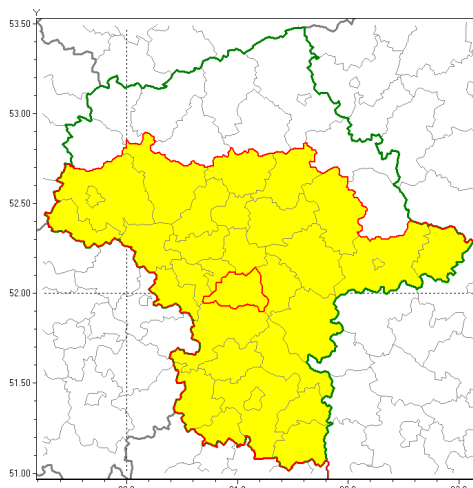

## Zasięg ostrzeżenia w województwie

Oblodzenie

**Ostrzeżenie meteorologiczne Nr 12**

Nazwa biura	IMGW-PIB Centralne Biuro Prognoz Meteorologicznych w Warszawie
Zjawisko/stopień zagrożenia	Oblodzenie/ 1
Obszar	województwo mazowieckie <b>powiat piaseczyński</b>
Ważność	od godz. 18:00 dnia 30.01.2019 do godz. 08:00 dnia 31.01.2019
Przebieg	Prognozuje się zamarzanie mokrej nawierzchni dróg i chodników po opadach mokrego śniegu. Temperatura minimalna około -3°C, temperatura minimalna gruntu około -5°C.
Prawdopodobieństwo wystąpienia zjawiska(%)	80%
Uwagi	Brak.
Dyrektor synoptyk IMGW-PIB	Michał Jaworski
Godzina i data wydania	godz. 17:37 dnia 30.01.2019
SMS	IMGW-PIB OSTRZEŻENIE: OBLODZENIE/1 mazowieckie/piaseczyński od 18:00/30.01 do 08:00/31.01.2019 temp. min. od ... st. do ... st., przy gruncie do ... st., lisko.