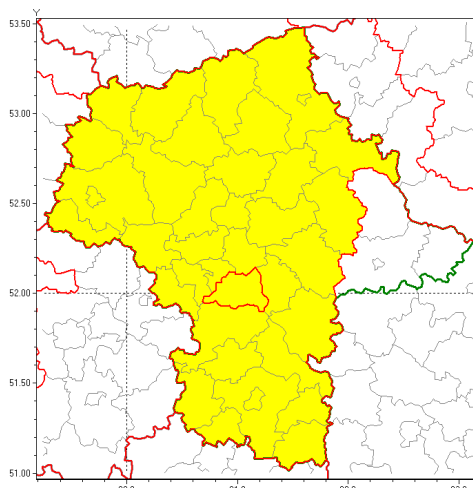

Zasięg ostrzeżenia w województwie

Opady marznące

Ostrzeżenie meteorologiczne Nr 7

Nazwa biura	IMGW-PIB Centralne Biuro Prognoz Meteorologicznych w Warszawie
Zjawisko/stopień zagrożenia	Opady marznące/ 1
Obszar	województwo mazowieckie powiat piaseczyński
Ważność	od godz. 18:00 dnia 15.01.2019 do godz. 09:00 dnia 16.01.2019
Przebieg	Prognozuje się miejscami wystąpienie słabych opadów marznącego deszczu powodujących gołoledź.
Prawdopodobieństwo wystąpienia zjawiska(%)	70%
Uwagi	Brak.
Dyrektor synoptyk IMGW-PIB	Katarzyna Cisiłowska
Godzina i data wydania	godz. 12:50 dnia 15.01.2019
SMS	IMGW-PIB OSTRZEŻENIE: MARZĄCE OPADY/1 mazowieckie/piaseczyński od 18:00/15.01 do 09:00/16.01.2019 marznące opady, drogi liskie.