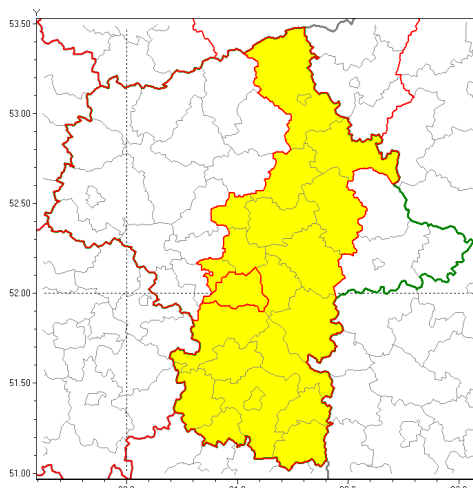

Zasięg ostrzeżenia w województwie

Opady marznące

Ostrzeżenie meteorologiczne Nr 9

Nazwa biura	IMGW-PIB Centralne Biuro Prognoz Meteorologicznych w Warszawie
Zjawisko/stopień zagrożenia	Opady marznące/ 1
Obszar	województwo mazowieckie powiat piaseczyński
Ważność	od godz. 21:00 dnia 27.01.2019 do godz. 09:00 dnia 28.01.2019
Przebieg	Prognozuje się miejscami wystąpienie słabych opadów marzących deszczu powodujących gołoledź.
Prawdopodobieństwo wystąpienia zjawiska(%)	80%
Uwagi	Brak.
Dyrektor synoptyk IMGW-PIB	Katarzyna Cislowska
Godzina i data wydania	godz. 20:04 dnia 27.01.2019
SMS	IMGW-PIB OSTRZEŻENIE: MARZĄCE OPADY/1 mazowieckie/piaseczyński od 21:00/27.01 do 09:00/28.01.2019 marzące opady, drogi liskie.