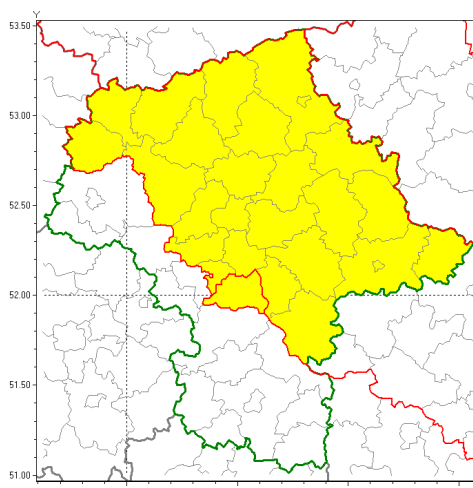

Zasięg ostrzeżenia w województwie

Oblodzenie

**Ostrzeżenie meteorologiczne Nr 17**

Nazwa biura	IMGW-PIB Centralne Biuro Prognoz Meteorologicznych w Warszawie
Zjawisko/stopień zagrożenia	Oblodzenie/ 1
Obszar	województwo mazowieckie powiat piaseczyński
Ważność	od godz. 19:00 dnia 21.02.2019 do godz. 09:00 dnia 22.02.2019
Przebieg	Prognozuje się zamarzanie mokrej nawierzchni dróg i chodników po opadach deszczu ze śniegiem lub mokrego śniegu. Temperatura minimalna od -6°C do -4°C , temperatura minimalna gruntu od -7°C do -5°C .
Prawdopodobieństwo wystąpienia zjawiska(%)	80%
Uwagi	Po okresie ważności ostrzeżenia nadal prognozuje się ujemne temperatury powietrza.
Dyrektor synoptyk IMGW-PIB	Kamil Walczak
Godzina i data wydania	godz. 11:39 dnia 21.02.2019
SMS	IMGW-PIB OSTRZEŻENIE: OBLODZENIE/1 mazowieckie/piaseczyński od 19:00/21.02 do 09:00/22.02.2019 temp. min. od -6 st. do -4 st., przy gruncie do -7 st., lisko.