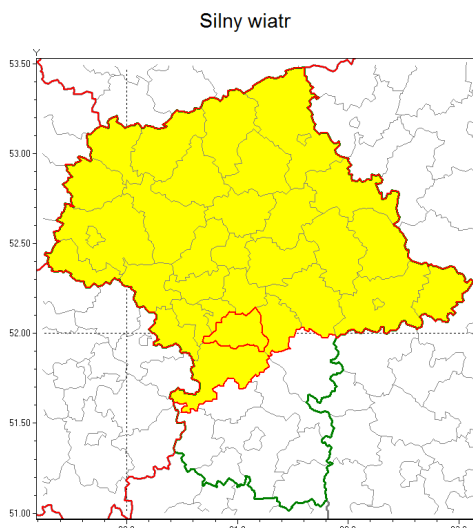

Zasięg ostrzeżenia w województwie

Ostrzeżenie meteorologiczne Nr 18

Nazwa biura	IMGW-PIB Centralne Biuro Prognoz Meteorologicznych w Warszawie
Zjawisko/stopień zagrożenia	Silny wiatr/ 1
Obszar	województwo mazowieckie powiat piaseczyński
Ważność	od godz. 10:00 dnia 08.03.2019 do godz. 20:00 dnia 08.03.2019
Przebieg	Przewiduje się wystąpienie silnego wiatru o średniej prędkości od 25 km/h do 35 km/h, w porywach do 75 km/h z północnego zachodu i zachodu.
Prawdopodobieństwo wystąpienia zjawiska(%)	80%
Uwagi	Brak.
Dyrektor synoptyk IMGW-PIB	Kamil Walczak
Godzina i data wydania	godz. 19:22 dnia 07.03.2019
SMS	IMGW-PIB OSTRZEŻENIE: WIATR/1 mazowieckie/piaseczyński od 10:00/08.03 do 20:00/08.03.2019 prędkość do 35 km/h, porywy do 75 km/h, SW i W.