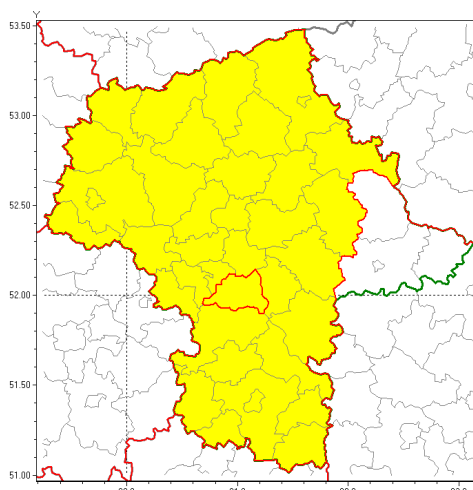

Zasięg ostrzeżenia w województwie

Silny wiatr

Ostrzeżenie meteorologiczne Nr 21

Nazwa biura	IMGW-PIB Centralne Biuro Prognoz Meteorologicznych w Warszawie
Zjawisko/stopień zagrożenia	Silny wiatr/ 1
Obszar	województwo mazowieckie powiat piaseczyński
Ważność	od godz. 00:00 dnia 16.03.2019 do godz. 12:00 dnia 16.03.2019
Przebieg	Przewiduje się wystąpienie silnego, zachodniego wiatru o średniej prędkości od 25 km/h do 30 km/h, w porywach miejscami do około 80 km/h.
Prawdopodobieństwo wystąpienia zjawiska(%)	90%
Uwagi	Brak.
Dyrektor synoptyk IMGW-PIB	Michał Jaworski
Godzina i data wydania	godz. 11:54 dnia 15.03.2019
SMS	IMGW-PIB OSTRZEŻENIE: WIATR/1 mazowieckie/piaseczyński od 00:00/16.03 do 12:00/16.03.2019 prędkość do 30 km/h, porywy do 80 km/h, W.