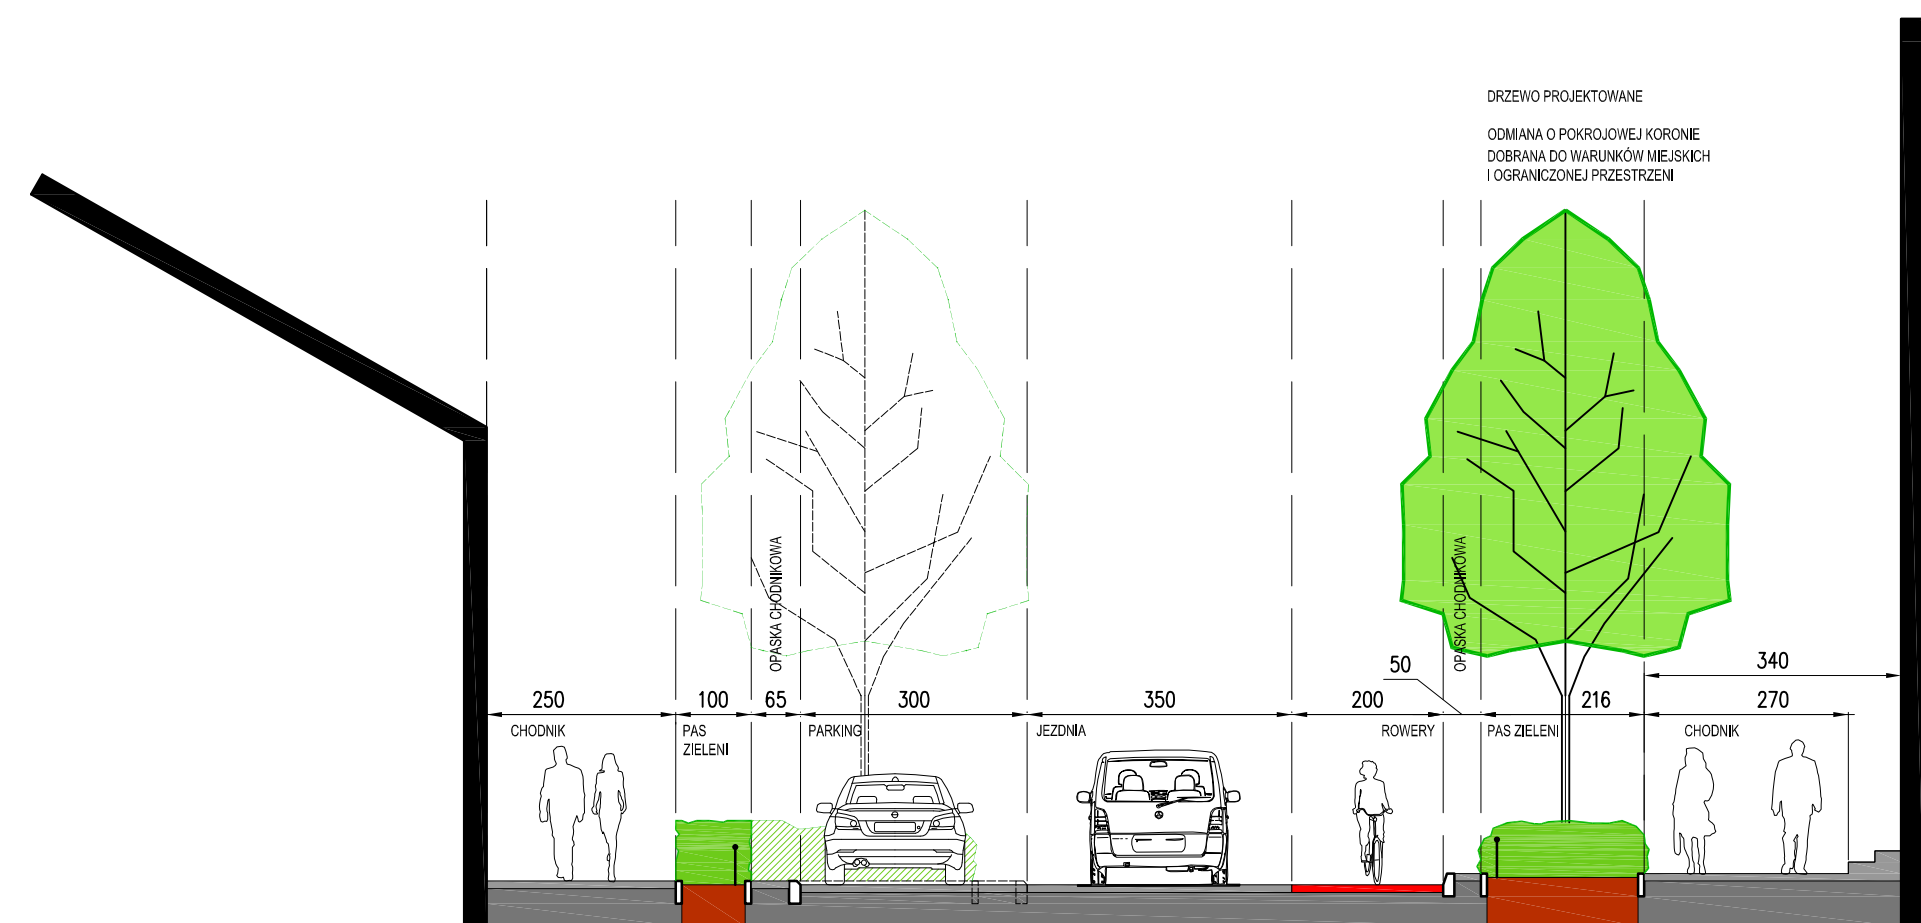

RZUT SKALA 1:500

PRZEKRÓJ NA WYSOKOŚCI NR 18
SKALA 1:100

PRZEKRÓJ PONIŻEJ UL. NADARZYŃSKIEJ
SKALA 1:100