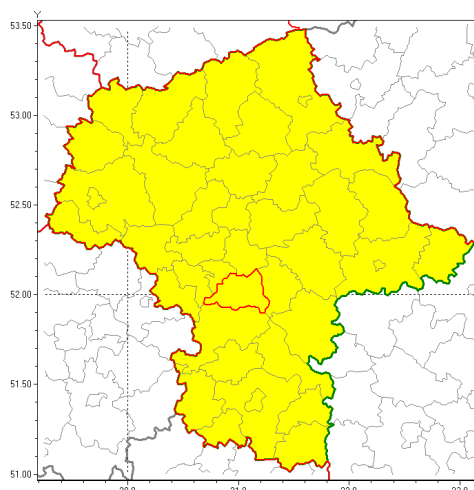

Zasięg ostrzeżenia w województwie

Przymrozki

Ostrzeżenie meteorologiczne Nr 26

Nazwa biura	IMGW-PIB Centralne Biuro Prognoz Meteorologicznych w Warszawie
Zjawisko/stopień zagrożenia	Przymrozki/ 1
Obszar	województwo mazowieckie powiat piaseczyński
Ważność	od godz. 02:00 dnia 15.04.2019 do godz. 08:00 dnia 16.04.2019
Przebieg	Prognozuje się spadek temperatury lokalnie do -2°C , a przy gruncie do -4°C .
Prawdopodobieństwo wystąpienia zjawiska(%)	80%
Uwagi	Brak.
Dyżurny synoptyk IMGW-PIB	Kamil Walczak
Godzina i data wydania	godz. 11:36 dnia 14.04.2019
SMS	IMGW-PIB OSTRZEŻENIE: PRZYMROZKI/1 mazowieckie/piaseczyński od 02:00/15.04 do 08:00/16.04.2019 temp. min lok. -2 st., przy gruncie -4 st.