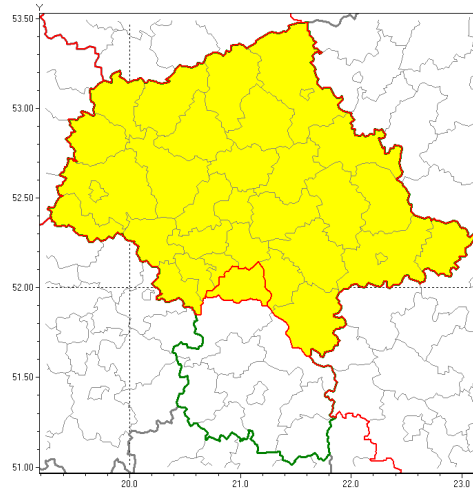

Zasięg ostrzeżenia w województwie

Silny wiatr

Ostrzeżenie meteorologiczne Nr 27

Nazwa biura	IMGW-PIB Centralne Biuro Prognoz Meteorologicznych w Warszawie
Zjawisko/stopień zagrożenia	Silny wiatr/ 1
Obszar	województwo mazowieckie powiat piaseczyński
Ważność	od godz. 11:45 dnia 23.04.2019 do godz. 21:00 dnia 23.04.2019
Przebieg	Przewiduje się wystąpienie silnego wiatru o średniej prędkości od 35 km/h do 45 km/h, w porywach do 80 km/h, z południowego wschodu.
Prawdopodobieństwo wystąpienia zjawiska(%)	85%
Uwagi	Brak.
Dyrektor synoptyk IMGW-PIB	Michał Folwarski
Godzina i data wydania	godz. 11:36 dnia 23.04.2019
SMS	IMGW-PIB OSTRZEŻENIE: WIATR/1 mazowieckie/piaseczyński od 11:45/23.04 do 21:00/23.04.2019 prędkość do 45 km/h, porywy do 80 km/h, SE.