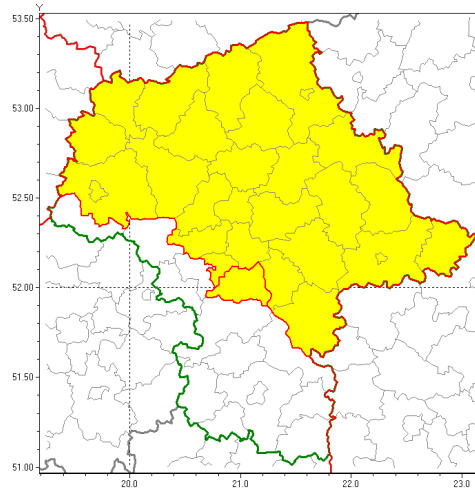

Zasięg ostrzeżenia w województwie

Burze z gradem

Ostrzeżenie meteorologiczne Nr 30

Nazwa biura	IMGW-PIB Biuro Prognoz Meteorologicznych w Poznaniu
Zjawisko/stopień zagrożenia	Burze z gradem/ 1
Obszar	województwo mazowieckie powiat piaseczyński
Ważność	od godz. 15:00 dnia 16.05.2019 do godz. 23:30 dnia 16.05.2019
Przebieg	Prognozuje się wystąpienie miejscami burz z opadami deszczu do 30 mm oraz porywami wiatru do 70 km/h. Lokalnie możliwe grad.
Prawdopodobieństwo wystąpienia zjawiska(%)	80%
Uwagi	Brak.
Dyrektor synoptyk IMGW-PIB	Barbara Wrzesińska
Godzina i data wydania	godz. 13:40 dnia 16.05.2019
SMS	IMGW-PIB OSTRZEŻENIE: BURZE Z GRADEM/1 mazowieckie/piaseczyński od 15:00/16.05 do 23:30/16.05.2019 deszcz 30 mm, porywy 70 km/h, lok grad.