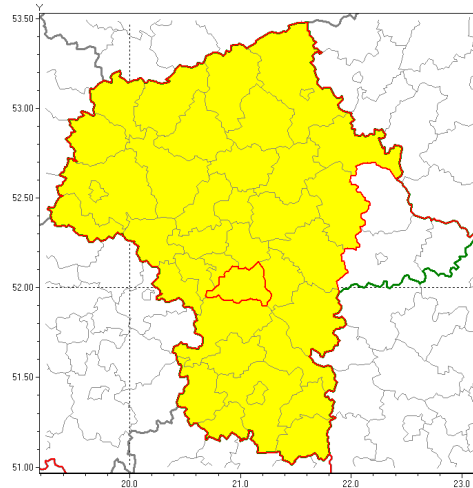

Zasięg ostrzeżenia w województwie

Burze z gradem

Ostrzeżenie meteorologiczne Nr 31

Nazwa biura	IMGW-PIB Centralne Biuro Prognoz Meteorologicznych w Warszawie
Zjawisko/stopień zagrożenia	Burze z gradem/ 1
Obszar	województwo mazowieckie powiat piaseczyński
Ważność	od godz. 14:00 dnia 17.05.2019 do godz. 23:30 dnia 17.05.2019
Przebieg	Prognozuje się wystąpienie burz z opadami deszczu miejscami od 10 mm do 20 mm, lokalnie do 25 mm oraz porywami wiatru do 65 km/h. Miejscami możliwy niewielki grad.
Prawdopodobieństwo wystąpienia zjawiska(%)	85%
Uwagi	Brak.
Dyrektor synoptyk IMGW-PIB	Michał Jaworski
Godzina i data wydania	godz. 08:33 dnia 17.05.2019
SMS	IMGW-PIB OSTRZEŻENIE: BURZE Z GRADEM/1 mazowieckie/piaseczyński od 14:00/17.05 do 23:30/17.05.2019 deszcz 25 mm, porywy 65 km/h.