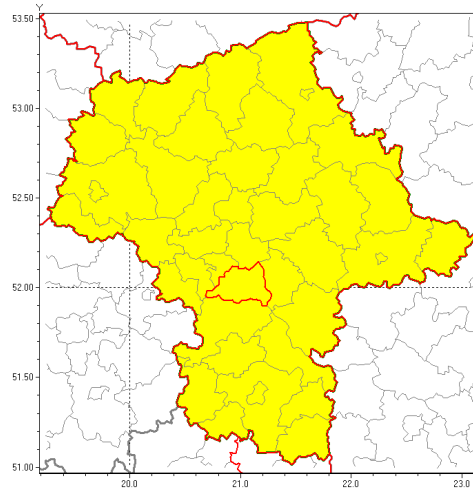

Zasięg ostrzeżenia w województwie

Burze z gradem

Ostrzeżenie meteorologiczne Nr 33

Nazwa biura	IMGW-PIB Centralne Biuro Prognoz Meteorologicznych w Warszawie
Zjawisko/stopień zagrożenia	Burze z gradem/ 1
Obszar	województwo mazowieckie powiat piaseczyński
Ważność	od godz. 15:00 dnia 18.05.2019 do godz. 24:00 dnia 18.05.2019
Przebieg	Prognozuje się wystąpienie burz z opadami deszczu miejscami od 20 mm do 30 mm, lokalnie do 40 mm oraz porywami wiatru do 80 km/h. Miejscami może liwy grad.
Prawdopodobieństwo wystąpienia zjawiska(%)	80%
Uwagi	Brak.
Dyrektor synoptyk IMGW-PIB	Małgorzata Tomczuk
Godzina i data wydania	godz. 14:06 dnia 18.05.2019
SMS	IMGW-PIB OSTRZEŻA: BURZE Z GRADEM/1 mazowieckie/piaseczyński od 15:00/18.05 do 24:00/18.05.2019 deszcz 40 mm, porywy 80 km/h.