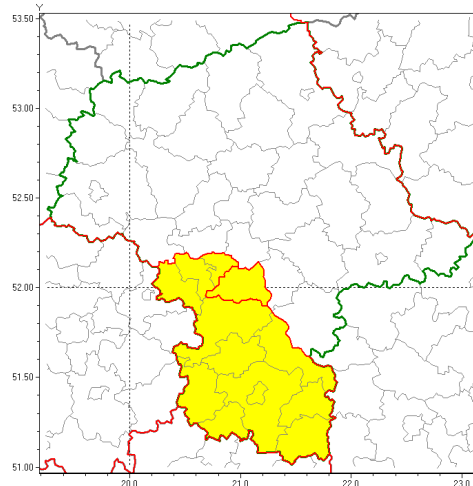

Zasięg ostrzeżenia w województwie

Burze z gradem

Ostrzeżenie meteorologiczne Nr 34

Nazwa biura	IMGW-PIB Centralne Biuro Prognoz Meteorologicznych w Warszawie
Zjawisko/stopień zagrożenia	Burze z gradem/ 1
Obszar	województwo mazowieckie powiat piaseczyński
Ważność	od godz. 17:00 dnia 19.05.2019 do godz. 22:00 dnia 19.05.2019
Przebieg	Prognozuje się wystąpienie burz z opadami deszczu od 15 mm do 25 mm oraz porywami wiatru do 70 km/h. Miejscami możliwe liwy grad.
Prawdopodobieństwo wystąpienia zjawiska(%)	80%
Uwagi	Brak.
Dyrektor synoptyk IMGW-PIB	Kamil Walczak
Godzina i data wydania	godz. 16:01 dnia 19.05.2019
SMS	IMGW-PIB OSTRZEŻENIE: BURZE Z GRADEM/1 mazowieckie/piaseczyński od 17:00/19.05 do 22:00/19.05.2019 deszcz 15-25 mm, porywy 70 km/h.