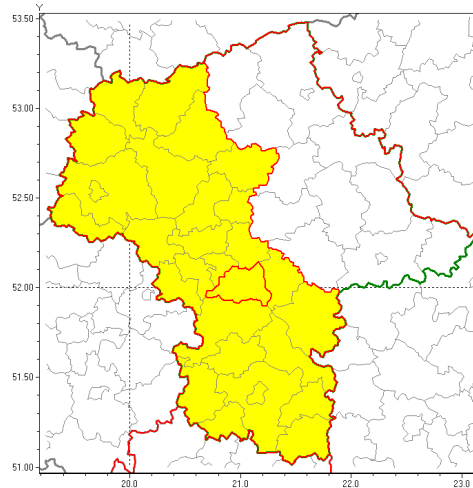

Zasięg ostrzeżenia w województwie

Burze z gradem

Ostrzeżenie meteorologiczne Nr 35

Nazwa biura	IMGW-PIB Centralne Biuro Prognoz Meteorologicznych w Warszawie
Zjawisko/stopień zagrożenia	Burze z gradem/ 1
Obszar	województwo mazowieckie powiat piaseczyński
Ważność	od godz. 14:00 dnia 20.05.2019 do godz. 21:00 dnia 20.05.2019
Przebieg	Prognozuje się wystąpienie burz z opadami deszczu miejscami od 20 mm do 30 mm oraz porywami wiatru do 70 km/h. Miejscami grad.
Prawdopodobieństwo wystąpienia zjawiska(%)	80%
Uwagi	Brak.
Dyrektor synoptyk IMGW-PIB	Kamil Walczak
Godzina i data wydania	godz. 08:00 dnia 20.05.2019
SMS	IMGW-PIB OSTRZEŻENIE: BURZE Z GRADEM/1 mazowieckie/piaseczyński od 14:00/20.05 do 21:00/20.05.2019 deszcz 20-30 mm, porywy 70 km/h.