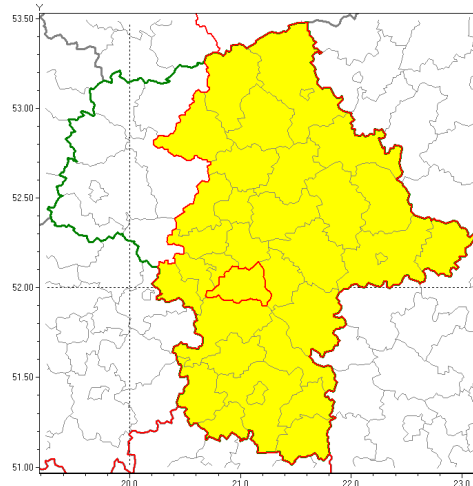

Zasięg ostrzeżenia w województwie

Burze z gradem

Ostrzeżenie meteorologiczne Nr 37

Nazwa biura	IMGW-PIB Centralne Biuro Prognoz Meteorologicznych w Warszawie
Zjawisko/stopień zagrożenia	Burze z gradem/ 1
Obszar	województwo mazowieckie powiat piaseczyński
Ważność	od godz. 12:00 dnia 23.05.2019 do godz. 24:00 dnia 23.05.2019
Przebieg	Prognozuje się wystąpienie burz z opadami deszczu miejscami od 20 mm do 30 mm, oraz porywami wiatru do 70 km/h. Miejscami możliwe grad.
Prawdopodobieństwo wystąpienia zjawiska(%)	80%
Uwagi	Brak.
Dyrektor synoptyk IMGW-PIB	Anna Woźniak
Godzina i data wydania	godz. 09:53 dnia 23.05.2019
SMS	IMGW-PIB OSTRZEŻENIE: BURZE Z GRADEM/1 mazowieckie/piaseczyński od 12:00/23.05 do 24:00/23.05.2019 deszcz 30 mm, porywy 70 km/h.