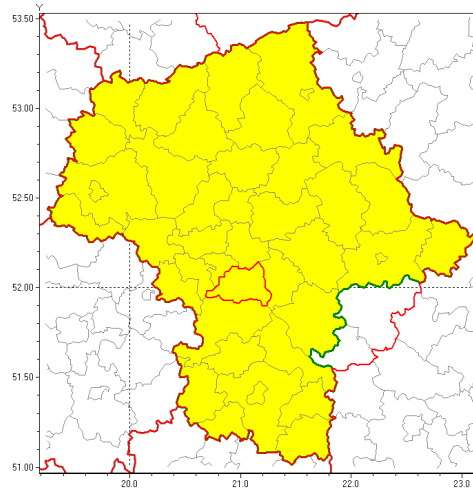

Zasięg ostrzeżenia w województwie

Burze z gradem

**Ostrzeżenie meteorologiczne Nr 38**

<b>Nazwa biura</b>	IMGW-PIB Centralne Biuro Prognoz Meteorologicznych w Warszawie
<b>Zjawisko/stopień zagrożenia</b>	Burze z gradem/ 1
<b>Obszar</b>	województwo mazowieckie <b>powiat piaseczyński</b>
<b>Ważność</b>	od godz. 13:00 dnia 28.05.2019 do godz. 24:00 dnia 28.05.2019
<b>Przebieg</b>	Prognozuje się wystąpienie burz z opadami deszczu miejscami od 20 mm do 30 mm, lokalnie do 40 mm oraz porywami wiatru do 85 km/h. Miejscami może liwy grad.
<b>Prawdopodobieństwo wystąpienia zjawiska(%)</b>	85%
<b>Uwagi</b>	Brak.
<b>Dyrektor synoptyk IMGW-PIB</b>	Anna Woźniak
<b>Godzina i data wydania</b>	godz. 07:38 dnia 28.05.2019
<b>SMS</b>	IMGW-PIB OSTRZEŻA: BURZE Z GRADEM/1 mazowieckie/piaseczyński od 13:00/28.05 do 24:00/28.05.2019 deszcz do 30mm,lok.40 mm, porywy 85 km/h, grad.