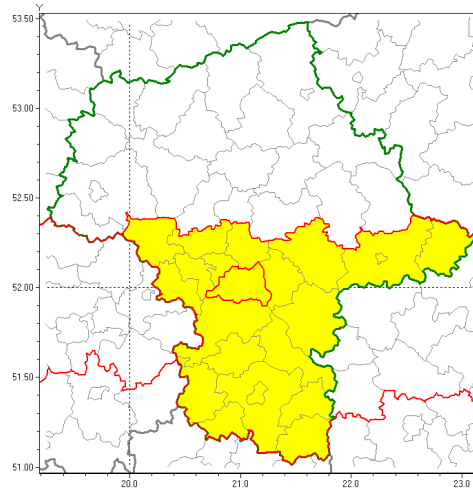

Zasięg ostrzeżenia w województwie

Burze z gradem

Ostrzeżenie meteorologiczne Nr 39

Nazwa biura	IMGW-PIB Centralne Biuro Prognoz Meteorologicznych w Warszawie
Zjawisko/stopień zagrożenia	Burze z gradem/ 1
Obszar	województwo mazowieckie powiat piaseczyński
Ważność	od godz. 13:10 dnia 02.06.2019 do godz. 20:00 dnia 02.06.2019
Przebieg	Obserwuje się i prognozuje dalsze występowanie burz z opadami deszczu miejscami do 25 mm oraz porywami wiatru do 60 km/h. Miejscami grad.
Prawdopodobieństwo wystąpienia zjawiska(%)	90%
Uwagi	Brak.
Dyrektor synoptyk IMGW-PIB	Anna Woźniak
Godzina i data wydania	godz. 13:02 dnia 02.06.2019
SMS	IMGW-PIB OSTRZEŻENIE: BURZE Z GRADEM/1 mazowieckie/piaseczyński od 13:10/02.06 do 20:00/02.06.2019 deszcz do 25 mm, porywy 60 km/h, grad.