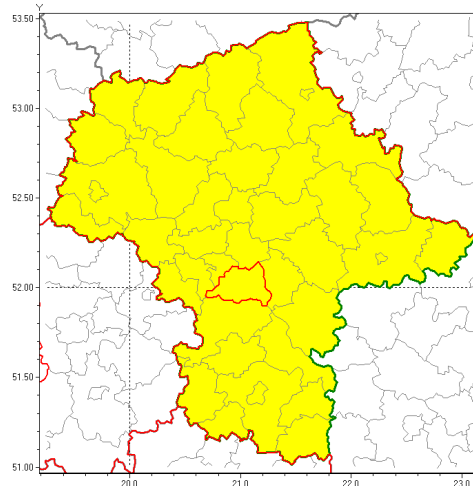

Zasięg ostrzeżenia w województwie

Burze z gradem

Ostrzeżenie meteorologiczne Nr 40

Nazwa biura	IMGW-PIB Centralne Biuro Prognoz Meteorologicznych w Warszawie
Zjawisko/stopień zagrożenia	Burze z gradem/ 1
Obszar	województwo mazowieckie powiat piaseczyński
Ważność	od godz. 13:00 dnia 07.06.2019 do godz. 22:00 dnia 07.06.2019
Przebieg	Prognozuje się wystąpienie burz z opadami deszczu miejscami od 20 mm do 30 mm, lokalnie do 40 mm oraz porywami wiatru do 90 km/h. Miejscami może liwy grad.
Prawdopodobieństwo wystąpienia zjawiska(%)	80%
Uwagi	Brak.
Dyrektor synoptyk IMGW-PIB	Ewa Łapińska
Godzina i data wydania	godz. 08:58 dnia 07.06.2019
SMS	IMGW-PIB OSTRZEŻENIE: BURZE Z GRADEM/1 mazowieckie/piaseczyński od 13:00/07.06 do 22:00/07.06.2019 deszcz 40 mm, porywy 90 km/h, grad.