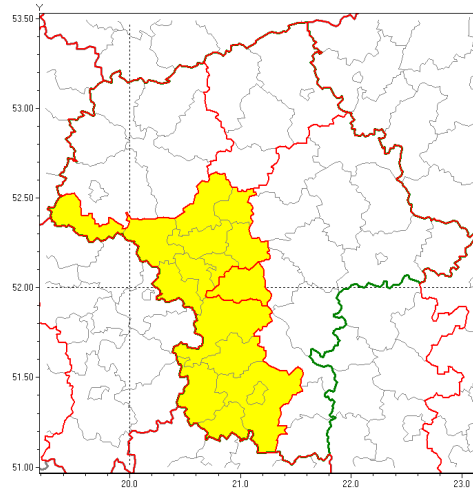

Zasięg ostrzeżenia w województwie

Burze z gradem

**Ostrzeżenie meteorologiczne Nr 41**

<b>Nazwa biura</b>	IMGW-PIB Centralne Biuro Prognoz Meteorologicznych w Warszawie
<b>Zjawisko/stopień zagrożenia</b>	Burze z gradem/ 1
<b>Obszar</b>	województwo mazowieckie <b>powiat piaseczyński</b>
<b>Ważność</b>	od godz. 13:00 dnia 08.06.2019 do godz. 20:00 dnia 08.06.2019
<b>Przebieg</b>	Prognozuje się wystąpienie burz z opadami deszczu miejscami od 20 mm do 30 mm, lokalnie do 40 mm oraz porywami wiatru do 80 km/h. Miejscami może liwy grad.
<b>Prawdopodobieństwo wystąpienia zjawiska(%)</b>	75%
<b>Uwagi</b>	Brak.
<b>Dyrektor synoptyk IMGW-PIB</b>	Michał Folwarski
<b>Godzina i data wydania</b>	godz. 10:24 dnia 08.06.2019
<b>SMS</b>	IMGW-PIB OSTRZEŻA: BURZE Z GRADEM/1 mazowieckie/piaseczyński od 13:00/08.06 do 20:00/08.06.2019 deszcz do 40 mm, porywy do 80 km/h.