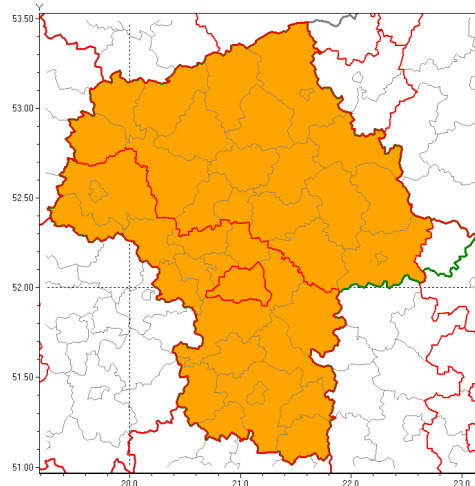

**Zasięg ostrzeżenia w województwie**

Burze z gradem

**Ostrzeżenie meteorologiczne Nr 43**

<b>Nazwa biura</b>	IMGW-PIB Centralne Biuro Prognoz Meteorologicznych w Warszawie
<b>Zjawisko/stopień zagrożenia</b>	Burze z gradem/ 2
<b>Obszar</b>	województwo mazowieckie <b>powiat piaseczyński</b>
<b>Ważność</b>	od godz. 14:00 dnia 13.06.2019 do godz. 06:00 dnia 14.06.2019
<b>Przebieg</b>	Prognozuje się wystąpienie burz z opadami deszczu miejscami od 30 mm do 40 mm, lokalnie do 50 mm oraz porywami wiatru do 115 km/h. Miejscami grad.
<b>Prawdopodobieństwo wystąpienia zjawiska(%)</b>	85%
<b>Uwagi</b>	Brak.
<b>Dyrektor synoptyk IMGW-PIB</b>	Małgorzata Tomczuk
<b>Godzina i data wydania</b>	godz. 08:52 dnia 13.06.2019
<b>SMS</b>	IMGW-PIB OSTRZEŻENIE: BURZE Z GRADEM/2 mazowieckie/piaseczyński od 14:00/13.06 do 06:00/14.06.2019 deszcz do 50 mm, porywy do 115 km/h.