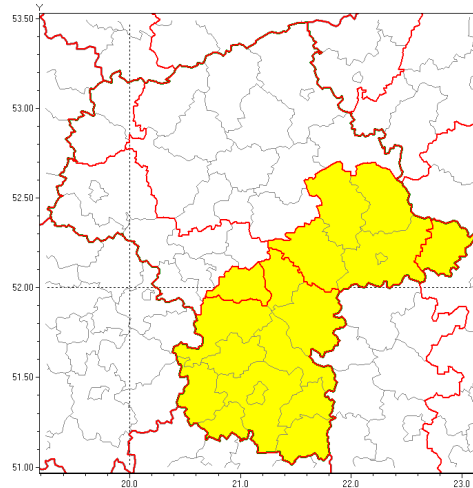

Zasięg ostrzeżenia w województwie

Burze z gradem

Ostrzeżenie meteorologiczne Nr 44

Nazwa biura	IMGW-PIB Centralne Biuro Prognoz Meteorologicznych w Warszawie
Zjawisko/stopień zagrożenia	Burze z gradem/ 1
Obszar	województwo mazowieckie powiat piaseczyński
Ważność	od godz. 02:00 dnia 16.06.2019 do godz. 10:00 dnia 16.06.2019
Przebieg	Prognozuje się wystąpienie burz z opadami deszczu miejscami od 20 mm do 30 mm oraz porywami wiatru do 90 km/h. Miejscami może liwy grad.
Prawdopodobieństwo wystąpienia zjawiska(%)	80%
Uwagi	Istnieje możliwość przedłużenia ważności ostrzeżenia i podniesienia jego stopnia.
Dyrektor synoptyk IMGW-PIB	Michał Folwarski
Godzina i data wydania	godz. 13:17 dnia 15.06.2019
SMS	IMGW-PIB OSTRZEŻA: BURZE Z GRADEM/1 mazowieckie/piaseczyński od 02:00/16.06 do 10:00/16.06.2019 deszcz do 30 mm, porywy do 90 km/h.