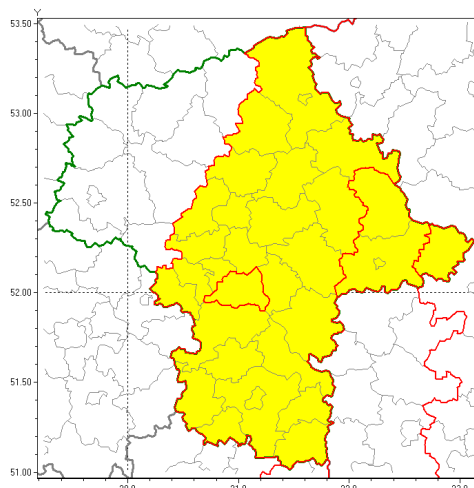

Zasięg ostrzeżenia w województwie

Burze z gradem

Ostrzeżenie meteorologiczne Nr 45

| | |
|---|---|
| Nazwa biura | IMGW-PIB Centralne Biuro Prognoz Meteorologicznych w Warszawie |
| Zjawisko/stopień zagrożenia | Burze z gradem/ 1 |
| Obszar | województwo mazowieckie powiat piaseczyński |
| Ważność | od godz. 15:00 dnia 16.06.2019 do godz. 20:00 dnia 16.06.2019 |
| Przebieg | Prognozuje się wystąpienie burz z opadami deszczu od 15 mm do 25 mm, lokalnie do 35 mm, oraz porywami wiatru do 80 km/h. Miejscami możliwe liwy grad. |
| Prawdopodobieństwo wystąpienia zjawiska(%) | 80% |
| Uwagi | Brak. |
| Dyrektor synoptyk IMGW-PIB | Julianna Drożdżyńska |
| Godzina i data wydania | godz. 12:31 dnia 16.06.2019 |
| SMS | IMGW-PIB OSTRZEŻENIE: BURZE Z GRADEM/1 mazowieckie/piaseczyński od 15:00/16.06 do 20:00/16.06.2019 deszcz 35 mm, porywy 80 km/h. |