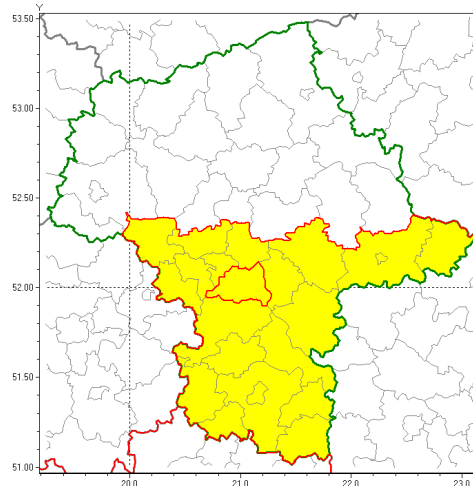

Zasięg ostrzeżenia w województwie

Burze z gradem

Ostrzeżenie meteorologiczne Nr 46

Nazwa biura	IMGW-PIB Biuro Prognoz Meteorologicznych we Wrocławiu
Zjawisko/stopień zagrożenia	Burze z gradem/ 1
Obszar	województwo mazowieckie powiat piaseczyński
Ważność	od godz. 12:00 dnia 19.06.2019 do godz. 24:00 dnia 19.06.2019
Przebieg	Prognozuje się wystąpienie burz z opadami deszczu miejscami od 20 mm do 30 mm oraz porywami wiatru do 70 km/h. Miejscami opady gradu do około 2 cm.
Prawdopodobieństwo wystąpienia zjawiska(%)	80%
Uwagi	Brak.
Dyrektor synoptyk IMGW-PIB	Piotr Ojrzyski
Godzina i data wydania	godz. 09:21 dnia 19.06.2019
SMS	IMGW-PIB OSTRZEŻENIE: BURZE Z GRADEM/1 mazowieckie/piaseczyński od 12:00/19.06 do 24:00/19.06.2019 deszcz 30 mm, porywy 70 km/h, miejscami grad.