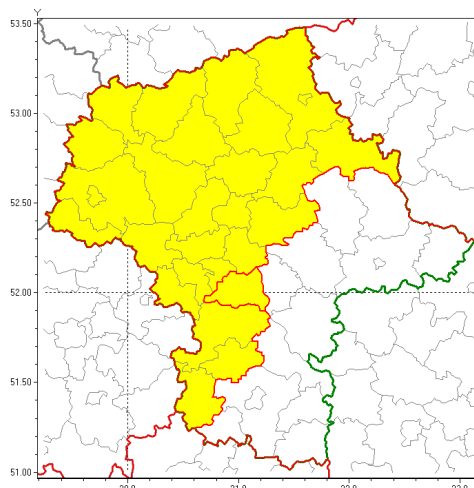

Zasięg ostrzeżenia w województwie

Burze z gradem

**Ostrzeżenie meteorologiczne Nr 48**

<b>Nazwa biura</b>	IMGW-PIB Centralne Biuro Prognoz Meteorologicznych w Warszawie
<b>Zjawisko/stopień zagrożenia</b>	Burze z gradem/ 1
<b>Obszar</b>	województwo mazowieckie <b>powiat piaseczyński</b>
<b>Ważność</b>	od godz. 12:00 dnia 21.06.2019 do godz. 03:00 dnia 22.06.2019
<b>Przebieg</b>	Prognozuje się wystąpienie burz z opadami deszczu miejscami do 30 mm, lokalnie do 40 mm oraz porywami wiatru do 80 km/h. Miejscami możliwy grad.
<b>Prawdopodobieństwo wystąpienia zjawiska(%)</b>	80%
<b>Uwagi</b>	Brak.
<b>Dyrektor synoptyk IMGW-PIB</b>	Kamil Walczak
<b>Godzina i data wydania</b>	godz. 08:06 dnia 21.06.2019
<b>SMS</b>	IMGW-PIB OSTRZEŻENIE: BURZE Z GRADEM/1 mazowieckie/piaseczyński od 12:00/21.06 do 03:00/22.06.2019 deszcz 40 mm, porywy 80 km/h.