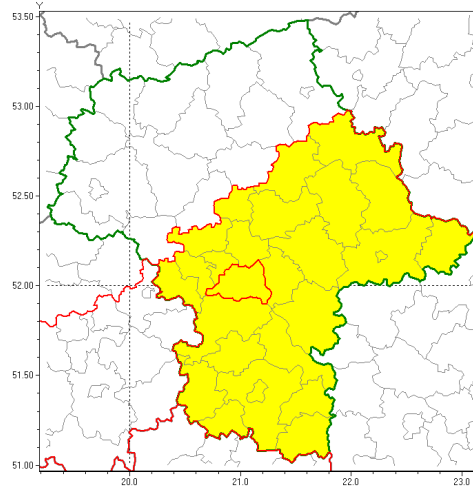

Zasięg ostrzeżenia w województwie

Burze z gradem

**Ostrzeżenie meteorologiczne Nr 52**

<b>Nazwa biura</b>	IMGW-PIB Centralne Biuro Prognoz Meteorologicznych w Warszawie
<b>Zjawisko/stopień zagrożenia</b>	Burze z gradem/ 1
<b>Obszar</b>	województwo mazowieckie <b>powiat piaseczyński</b>
<b>Ważność</b>	od godz. 12:00 dnia 13.07.2019 do godz. 22:00 dnia 13.07.2019
<b>Przebieg</b>	Prognozuje się wystąpienie burz z opadami deszczu miejscami od 15 mm do 20 mm, lokalnie do 30 mm oraz porywami wiatru do 65 km/h. Miejscami może liwy grad.
<b>Prawdopodobieństwo wystąpienia zjawiska(%)</b>	80%
<b>Uwagi</b>	Brak.
<b>Dyrektor synoptyk IMGW-PIB</b>	Katarzyna Cisiłowska
<b>Godzina i data wydania</b>	godz. 11:40 dnia 13.07.2019
<b>SMS</b>	IMGW-PIB OSTRZEŻENIE: BURZE Z GRADEM/1 mazowieckie/piaseczyński od 12:00/13.07 do 22:00/13.07.2019 deszcz 30 mm, porywy 65 km/h.