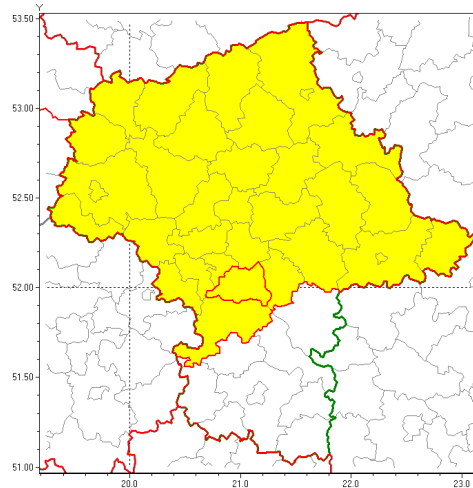

Zasięg ostrzeżenia w województwie

Burze z gradem

Ostrzeżenie meteorologiczne Nr 53

Nazwa biura	IMGW-PIB Centralne Biuro Prognoz Meteorologicznych w Warszawie
Zjawisko/stopień zagrożenia	Burze z gradem/ 1
Obszar	województwo mazowieckie powiat piaseczyński
Ważność	od godz. 11:00 dnia 21.07.2019 do godz. 24:00 dnia 21.07.2019
Przebieg	Prognozuje się wystąpienie burz z opadami deszczu miejscami do 30 mm, lokalnie do 40 mm oraz porywami wiatru do 90 km/h. Miejscami możliwy grad.
Prawdopodobieństwo wystąpienia zjawiska(%)	80%
Uwagi	Brak.
Dyrektor synoptyk IMGW-PIB	Michał Folwarski
Godzina i data wydania	godz. 07:49 dnia 21.07.2019
SMS	IMGW-PIB OSTRZEŻENIE: BURZE Z GRADEM/1 mazowieckie/piaseczyński od 11:00/21.07 do 24:00/21.07.2019 deszcz do 40 mm, porywy do 90 km/h.