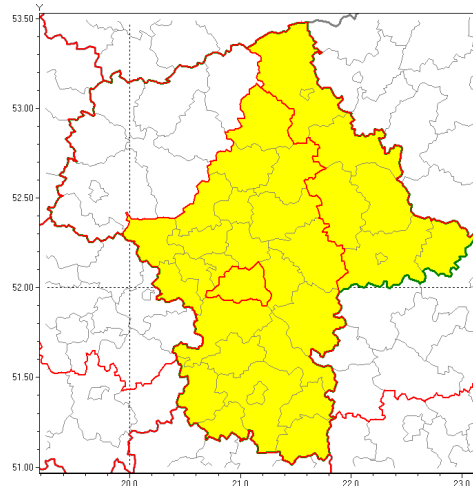

Zasięg ostrzeżenia w województwie

Burze z gradem

Ostrzeżenie meteorologiczne Nr 58

Nazwa biura	IMGW-PIB Centralne Biuro Prognoz Meteorologicznych w Warszawie
Zjawisko/stopień zagrożenia	Burze z gradem/ 1
Obszar	województwo mazowieckie powiat piaseczyński
Ważność	od godz. 11:00 dnia 30.07.2019 do godz. 24:00 dnia 30.07.2019
Przebieg	Prognozuje się wystąpienie burz z opadami deszczu miejscami od 20 mm do 30 mm, lokalnie do 40 mm oraz porywami wiatru do 80 km/h. Miejscami grad.
Prawdopodobieństwo wystąpienia zjawiska(%)	80%
Uwagi	Brak.
Dyrektor synoptyk IMGW-PIB	Michał Ogrodnik
Godzina i data wydania	godz. 09:22 dnia 30.07.2019
SMS	IMGW-PIB OSTRZEŻENIE: BURZE Z GRADEM/1 mazowieckie/piaseczyński od 11:00/30.07 do 24:00/30.07.2019 deszcz 40 mm, porywy 80 km/h.