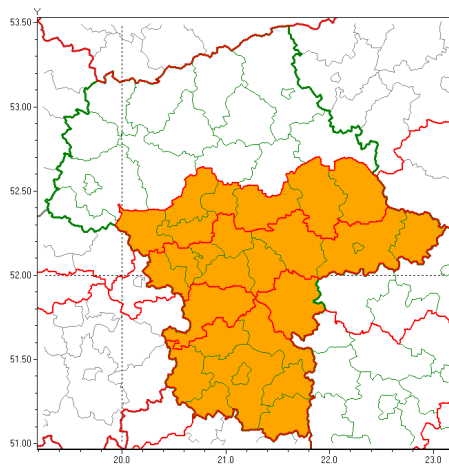

Zasięg ostrzeżeń w województwie

Upał
2019-07-01 11:36

Burze z gradem
2019-07-01 11:36

WOJEWÓDZTWO MAZOWIECKIE
OSTRZEŻENIA METEOROLOGICZNE ZBIORCZO NR 93
WYKAZ OBOWIĄZUJĄCYCH OSTRZEŻEŃ
o godz. 11:36 dnia 01.07.2019

Zjawisko/Stopień zagrożenia	Burze z gradem/1
Obszar (w nawiasie numer ostrzeżenia dla powiatu)	powiaty: garwoliński(50), grodziski(50), grójecki(49), łosicki(45), miński(51), otwocki(51), piaseczyński(51), pruszkowski(51), Siedlce(46), siedlecki(46), Warszawa(51), yrardowski(48)
Ważność	od godz. 16:00 dnia 01.07.2019 do godz. 01:00 dnia 02.07.2019
Prawdopodobieństwo	80%
Przebieg	Prognozuje się wystąpienie burz z opadami deszczu do 30 mm, lokalnie do 40 mm, oraz porywami wiatru do 80 km/h. Miejscami grad.
SMS	IMGW-PIB OSTRZEŻEGA: BURZE Z GRADEM/1 mazowieckie (12 powiatów) od 16:00/01.07 do 01:00/02.07.2019 deszcz 30 mm, lok. 40 mm, porywy 80 km/h, lok. grad. Dotyczy powiatów: garwoliński, grodziski, grójecki, łosicki, miński, otwocki, piaseczyński, pruszkowski, Siedlce, siedlecki, Warszawa i yrardowski.
RSO	Woj. mazowieckie (12 powiatów), IMGW-PIB wydał ostrzeżenie pierwszego stopnia o burzach z gradem
Uwagi	Brak.
Zjawisko/Stopień zagrożenia	Upał/2
Obszar (w nawiasie numer ostrzeżenia dla powiatu)	powiaty: grodziski(49), legionowski(50), łosicki(44), miński(50), nowodworski(49), otwocki(50), piaseczyński(50), pruszkowski(50), Siedlce(45), siedlecki(45), sochaczewski(48), sokołowski(43), Warszawa(50), warszawski zachodni(50), węgrowski(46), wołomiński(48), yrardowski(47)