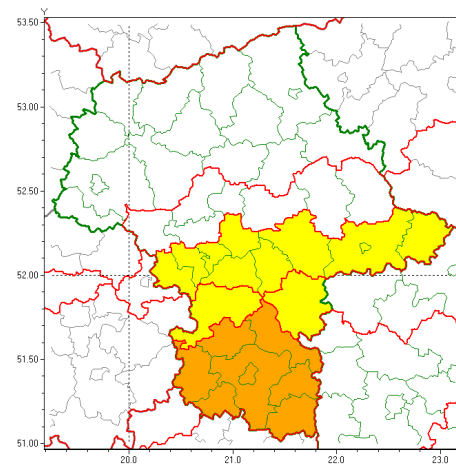

Zasięg ostrzeżeń w województwie

Upał
2019-07-01 11:36

Burze z gradem
2019-07-01 11:36

WOJEWÓDZTWO MAZOWIECKIE
OSTRZEŻENIA METEOROLOGICZNE ZBIORCZO NR 93
WYKAZ OBOWIĄZUJĄCYCH OSTRZEŻEŃ
o godz. 11:36 dnia 01.07.2019

Zjawisko/Stopień zagrożenia	Burze z gradem/1
Obszar (w nawiasie numer ostrzeżenia dla powiatu)	powiaty: garwoliński(50), grodziski(50), grójecki(49), łosicki(45), miński(51), otwocki(51), piaseczyński(51), pruszkowski(51), Siedlce(46), siedlecki(46), Warszawa(51), yrardowski(48)
Ważność	od godz. 16:00 dnia 01.07.2019 do godz. 01:00 dnia 02.07.2019
Prawdopodobieństwo	80%
Przebieg	Prognozuje się wystąpienie burz z opadami deszczu do 30 mm, lokalnie do 40 mm, oraz porywami wiatru do 80 km/h. Miejscami grad.
SMS	IMGW-PIB OSTRZEŻEGA: BURZE Z GRADEM/1 mazowieckie (12 powiatów) od 16:00/01.07 do 01:00/02.07.2019 deszcz 30 mm, lok. 40 mm, porywy 80 km/h, lok. grad. Dotyczy powiatów: garwoliński, grodziski, grójecki, łosicki, miński, otwocki, piaseczyński, pruszkowski, Siedlce, siedlecki, Warszawa i yrardowski.
RSO	Woj. mazowieckie (12 powiatów), IMGW-PIB wydał ostrzeżenie pierwszego stopnia o burzach z gradem
Uwagi	Brak.
Zjawisko/Stopień zagrożenia	Upał/2
Obszar (w nawiasie numer ostrzeżenia dla powiatu)	powiaty: grodziski(49), legionowski(50), łosicki(44), miński(50), nowodworski(49), otwocki(50), piaseczyński(50), pruszkowski(50), Siedlce(45), siedlecki(45), sochaczewski(48), sokołowski(43), Warszawa(50), warszawski zachodni(50), węgrowski(46), wołomiński(48), yrardowski(47)