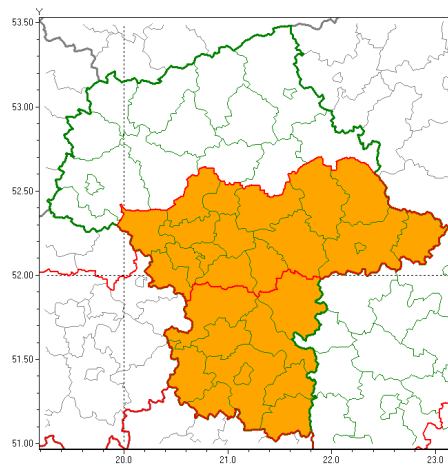

Zasięg ostrzeżeń w województwie

Upał
2019-06-30 18:15

WOJEWÓDZTWO MAZOWIECKIE
OSTRZEŻENIA METEOROLOGICZNE ZBIORCZO NR 92
WYKAZ OBOWIĄZUJĄCYCH OSTRZEŻEŃ
o godz. 18:15 dnia 30.06.2019

Zjawisko/Stopień zagrożenia	Upał/2
Obszar (w nawiasie numer ostrzeżenia dla powiatu)	powiaty: grodziski(49), legionowski(50), łosicki(44), miński(50), nowodworski(49), otwocki(50), piaseczyński(50), pruszkowski(50), Siedlce(45), siedlecki(45), sochaczewski(48), sokołowski(43), Warszawa(50), warszawski zachodni(50), węgrowski(46), wołomiński(48), żyrardowski(47)
Ważność	od godz. 18:30 dnia 30.06.2019 do godz. 18:00 dnia 01.07.2019
Prawdopodobieństwo	90%
Przebieg	Prognozowane jest dalsze utrzymywanie się upału. Temperatura maksymalna w poniedziałek od 29°C do 32°C. Temperatura minimalna w nocy z niedzieli na poniedziałek od 18°C do 20°C. W kolejnych dniach chłodniej.
SMS	IMGW-PIB OSTRZEŻENIA: UPAŁ/2 mazowieckie (17 powiatów) od 18:30/30.06 do 18:00/01.07.2019 temp. maks 29-32 st, temp min 18-20 st. Dotyczy powiatów: grodziski, legionowski, łosicki, miński, nowodworski, otwocki, piaseczyński, pruszkowski, Siedlce, siedlecki, sochaczewski, sokołowski, Warszawa, warszawski zachodni, węgrowski, wołomiński i żyrardowski.
RSO	Woj. mazowieckie (17 powiatów), IMGW-PIB wydał ostrzeżenie drugiego stopnia o upałach
Uwagi	Brak.
Zjawisko/Stopień zagrożenia	Upał/2