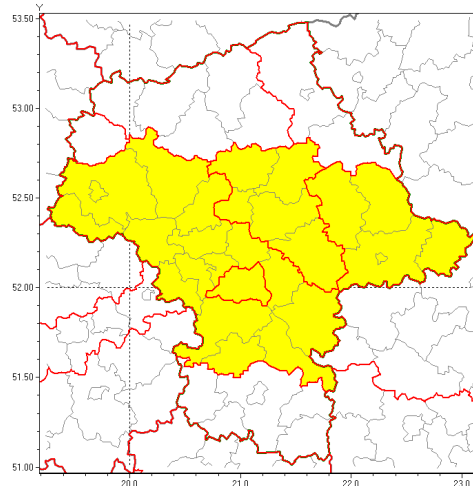

Zasięg ostrzeżenia w województwie

Burze z gradem

Ostrzeżenie meteorologiczne Nr 66

Nazwa biura	IMGW-PIB Centralne Biuro Prognoz Meteorologicznych w Warszawie
Zjawisko/stopień zagrożenia	Burze z gradem/ 1
Obszar	województwo mazowieckie powiat piaseczyński
Ważność	od godz. 15:00 dnia 30.08.2019 do godz. 22:00 dnia 30.08.2019
Przebieg	Prognozuje się wystąpienie burz z opadami deszczu miejscami od 20 mm do 30 mm oraz porywami wiatru do 80 km/h. Miejscami możliwy grad.
Prawdopodobieństwo wystąpienia zjawiska(%)	85%
Uwagi	Brak.
Dyrektor synoptyk IMGW-PIB	Małgorzata Tomczuk
Godzina i data wydania	godz. 14:49 dnia 30.08.2019
SMS	IMGW-PIB OSTRZEŻENIE: BURZE Z GRADEM/1 mazowieckie/piaseczyński od 15:00/30.08 do 22:00/30.08.2019 deszcz 30 mm, porywy 80 km/h.