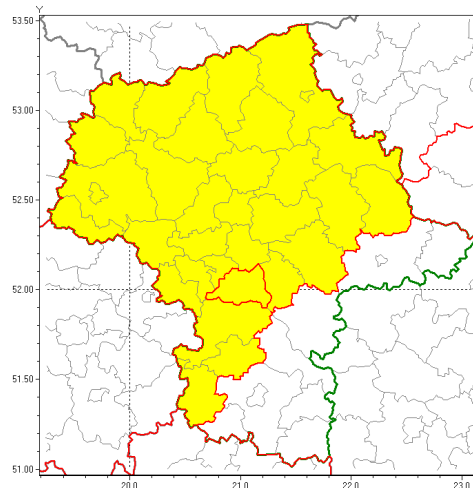

**Zasięg ostrzeżenia w województwie**

Silny deszcz z burzami

**Ostrzeżenie meteorologiczne Nr 60**

<b>Nazwa biura</b>	IMGW-PIB Centralne Biuro Prognoz Meteorologicznych w Warszawie
<b>Zjawisko/stopień zagrożenia</b>	Silny deszcz z burzami/ 1
<b>Obszar</b>	województwo mazowieckie <b>powiat piaseczyński</b>
<b>Ważność</b>	od godz. 18:00 dnia 12.08.2019 do godz. 07:00 dnia 13.08.2019
<b>Przebieg</b>	Prognozuje się wystąpienie opadów deszczu o natężeniu umiarkowanym okresami silnym. Prognozowana wysokość opadów za okres ważności Ostrzeżenia od 20 mm do 30 mm, lokalnie 40 mm. W trakcie opadów deszczu będzie występować burze z porywami wiatru do 80 km/h.
<b>Prawdopodobieństwo wystąpienia zjawiska(%)</b>	75%
<b>Uwagi</b>	Brak.
<b>Dyrektor synoptyk IMGW-PIB</b>	Kamil Walczak
<b>Godzina i data wydania</b>	godz. 14:33 dnia 12.08.2019
<b>SMS</b>	IMGW-PIB OSTRZEŻENIE: DESZCZ i BURZE/1 mazowieckie/piaseczyński od 18:00/12.08 do 07:00/13.08.2019 40 mm; porywy 80km/h.