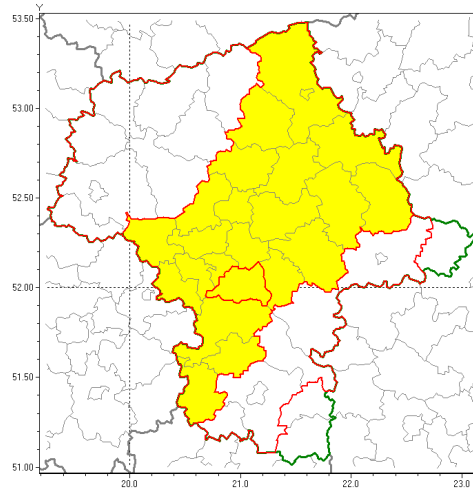

Zasięg ostrzeżenia w województwie

Silny deszcz z burzami

Ostrzeżenie meteorologiczne Nr 62

Nazwa biura	IMGW-PIB Centralne Biuro Prognoz Meteorologicznych w Warszawie
Zjawisko/stopień zagrożenia	Silny deszcz z burzami/ 1
Obszar	województwo mazowieckie powiat piaseczyński
Ważność	od godz. 23:00 dnia 20.08.2019 do godz. 10:00 dnia 21.08.2019
Przebieg	Prognozuje się wystąpienie opadów deszczu okresami o natężeniu umiarkowanym i silnym. Prognozowana wysokość opadów za okres ważności ostrzeżenia - miejscami od 30 mm do 50 mm. Z prawdopodobieństwem 30% lokalnie mogą wystąpić sumy opadów do 60 mm. W trakcie opadów deszczu będą występowały burze z porywami wiatru do 65 km/h. Strefa opadów będzie przemieszczać się z południowego zachodu na północny wschód.
Prawdopodobieństwo wystąpienia zjawiska(%)	90%
Uwagi	Brak.
Dyrektor synoptyk IMGW-PIB	Anna Woźniak
Godzina i data wydania	godz. 11:42 dnia 20.08.2019
SMS	IMGW-PIB OSTRZEŻENIE: DESZCZ i BURZE/1 mazowieckie/piaseczyński od 23:00/20.08 do 10:00/21.08.2019 50 mm; porywy 65km/h, ryzyko 30% opad 60mm.