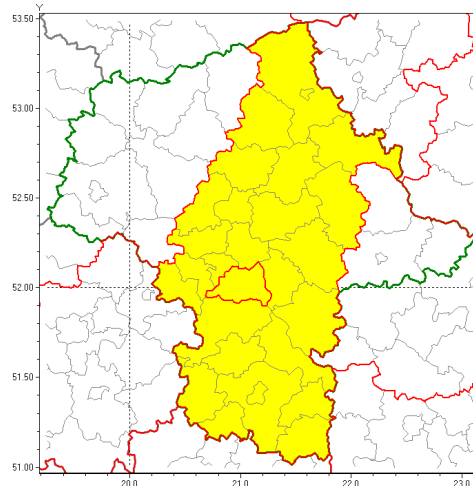

Zasięg ostrzeżenia w województwie

Burze z gradem

Ostrzeżenie meteorologiczne Nr 61

Nazwa biura	IMGW-PIB Centralne Biuro Prognoz Meteorologicznych w Warszawie
Zjawisko/stopień zagrożenia	Burze z gradem/ 1
Obszar	województwo mazowieckie powiat piaseczyński
Ważność	od godz. 16:00 dnia 19.08.2019 do godz. 05:00 dnia 20.08.2019
Przebieg	Prognozuje się wystąpienie burz z opadami deszczu miejscami do 30 mm, lokalnie do 40 mm oraz porywami wiatru do 90 km/h. Miejscami możliwy grad.
Prawdopodobieństwo wystąpienia zjawiska(%)	80%
Uwagi	Brak.
Dyrektor synoptyk IMGW-PIB	Michał Folwarski
Godzina i data wydania	godz. 12:05 dnia 19.08.2019
SMS	IMGW-PIB OSTRZEŻENIE: BURZE Z GRADEM/1 mazowieckie/piaseczyński od 16:00/19.08 do 05:00/20.08.2019 deszcz do 40 mm, porywy do 90 km/h.