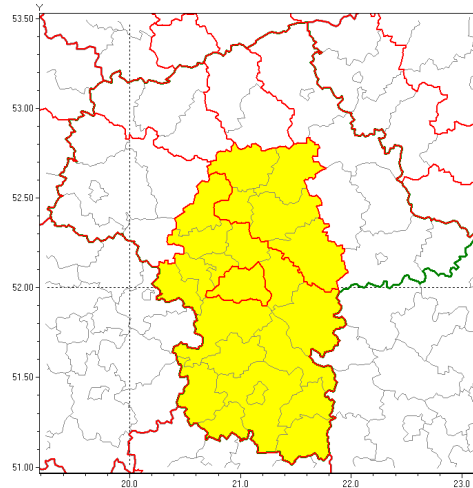

Zasięg ostrzeżenia w województwie

Burze z gradem

Ostrzeżenie meteorologiczne Nr 64

Nazwa biura	IMGW-PIB Centralne Biuro Prognoz Meteorologicznych w Warszawie
Zjawisko/stopień zagrożenia	Burze z gradem/ 1
Obszar	województwo mazowieckie powiat piaseczyński
Ważność	od godz. 18:00 dnia 28.08.2019 do godz. 24:00 dnia 28.08.2019
Przebieg	Prognozuje się wystąpienie burz z opadami deszczu miejscami od 20 mm do 30 mm, lokalnie do 40 mm oraz porywami wiatru do 90 km/h. Miejscami może liwy grad.
Prawdopodobieństwo wystąpienia zjawiska(%)	80%
Uwagi	Brak.
Dyrektor synoptyk IMGW-PIB	Michał Ogrodnik
Godzina i data wydania	godz. 17:33 dnia 28.08.2019
SMS	IMGW-PIB OSTRZEŻA: BURZE Z GRADEM/1 mazowieckie/piaseczyński od 18:00/28.08 do 24:00/28.08.2019 deszcz 40 mm, porywy 90 km/h, lokalnie grad.